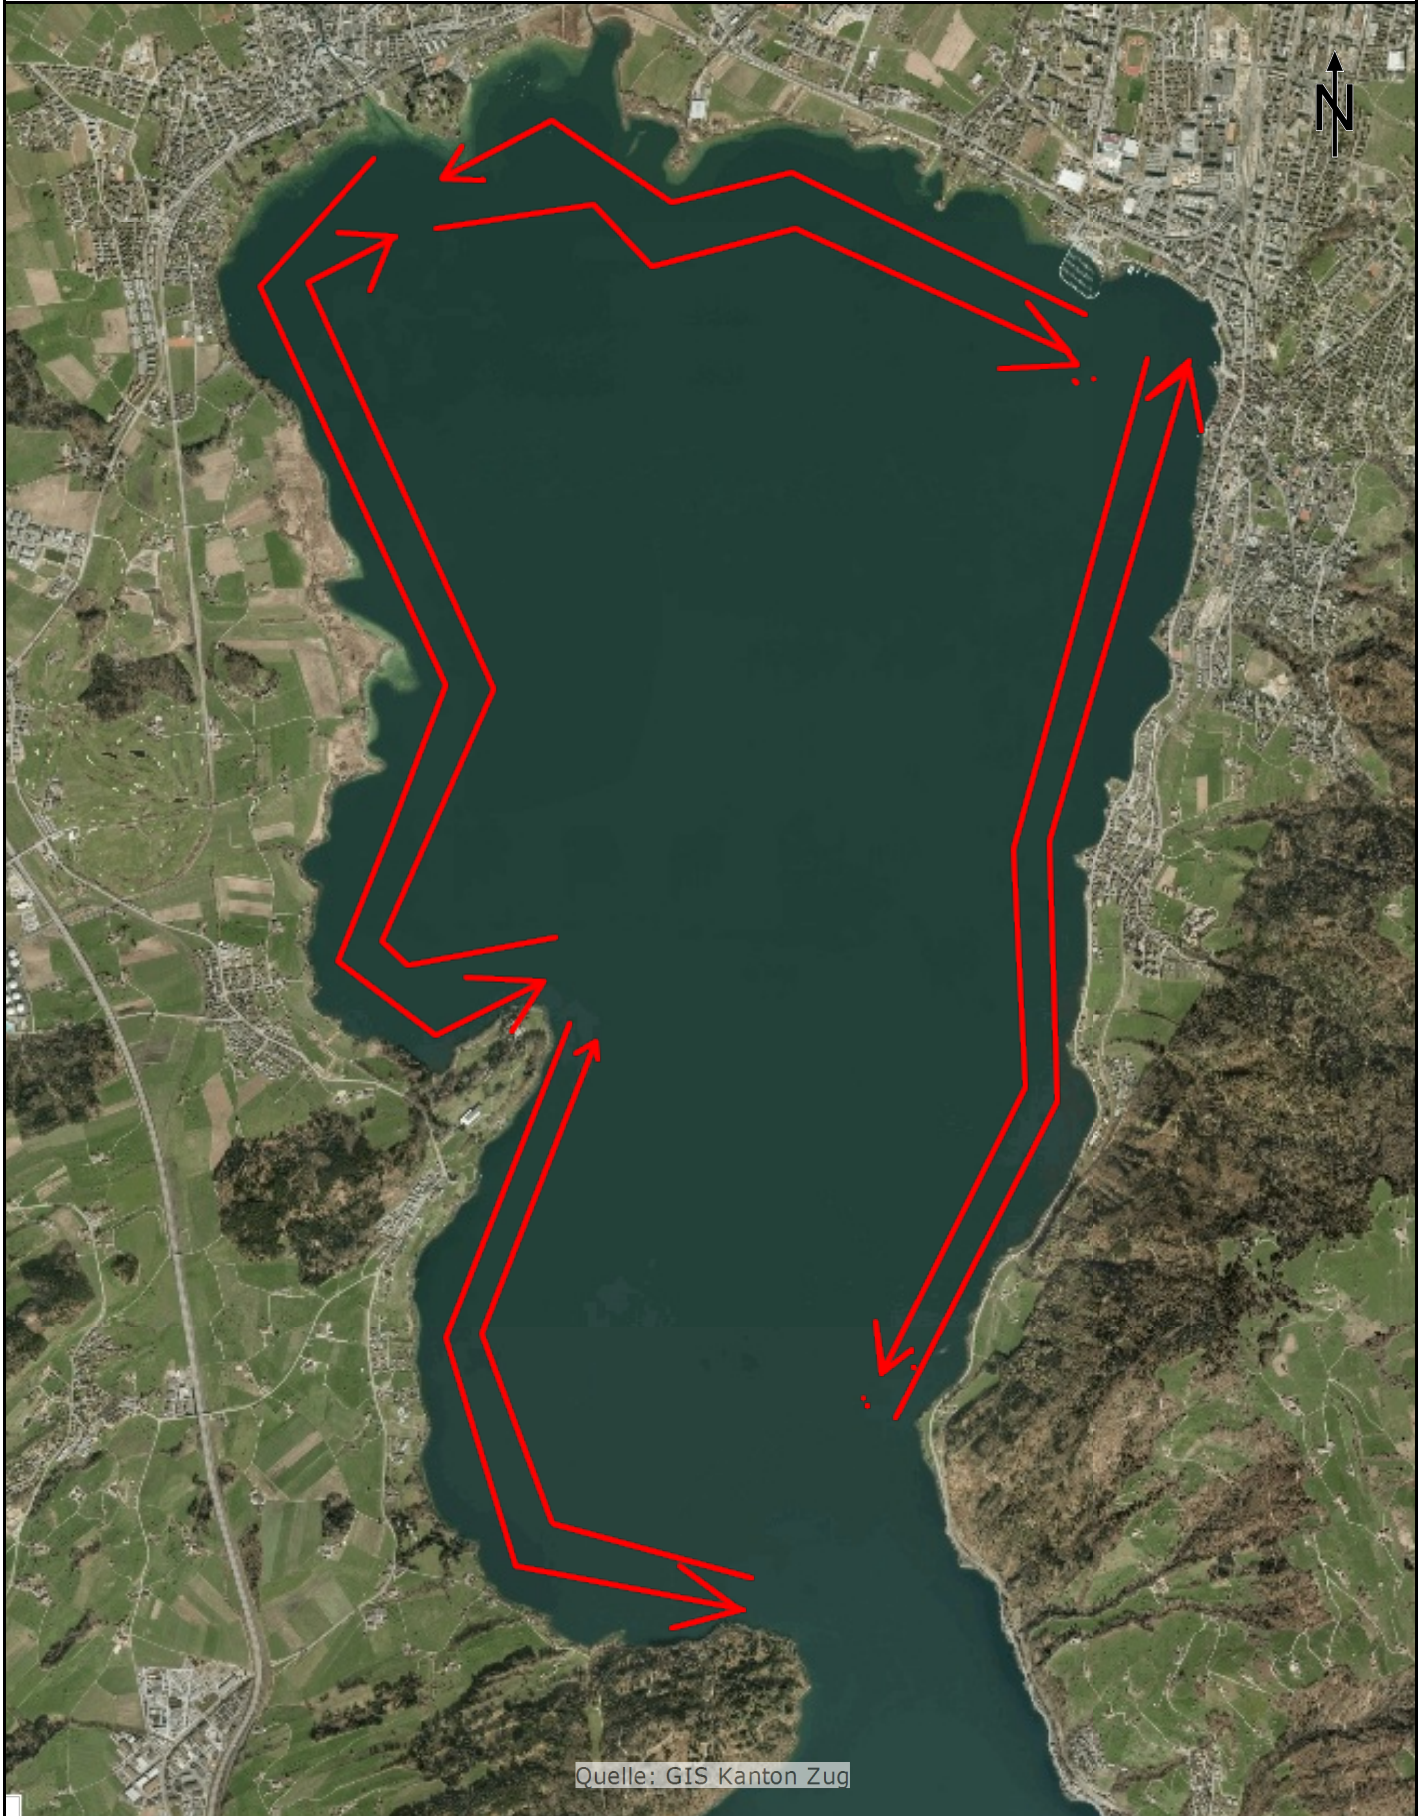

ZugMap.ch

Kartenzentrum: 679190 / 222090
Kartenerzeugung: 3.3.2017
Massstab: 1:35000

Fahrordnung Zugersee (visuell dargestellt)

es gelten die Verkehrsvorschriften für See- und Binnenschifffahrt

Auszüge aus ZugMap.ch sind teilweise generalisiert und dienen nur dem Eigengebrauch. Die rechtliche Verbindlichkeit bleibt Originaldokumenten und -plänen der zuständigen Amtsstelle vorbehalten. Publikationen von Karten und Daten aus ZugMap.ch in öffentlichen Medien bedürfen der Bewilligung der zuständigen Amtsstelle.

 1 km

Quelle: GIS Kanton Zug